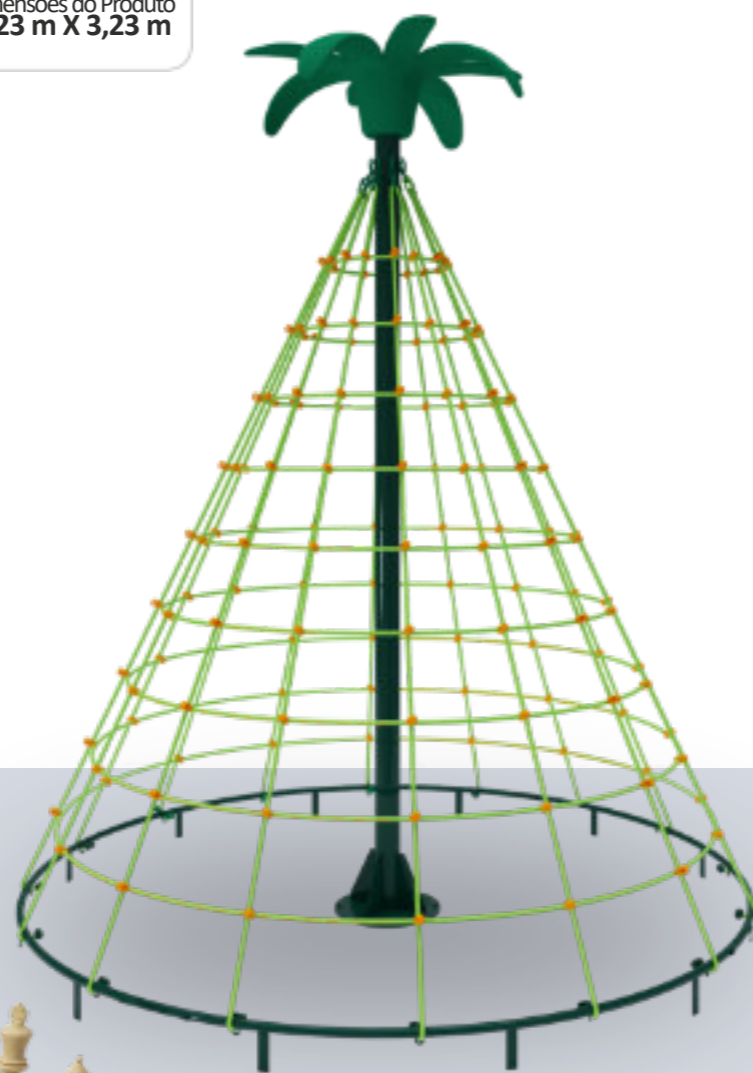

 Dimensões do Produto
2,10 m X 2,18 m

Norma que estabelece diversos requisitos de segurança para playground e áreas para lazer infantil.

Brinquedos Avulsos
Balanço Ferro
Assento Infantil

 Dimensões do Produto
3 m X 0,99 m

Assento Toddler

Norma que estabelece diversos requisitos de segurança para playground e áreas para lazer infantil.

Brinquedos Avulsos
Pirâmide de Cordas

 Dimensões do Produto
3,23 m X 3,23 m

Brinquedos Avulsos
Jogo de Xadrez Gigante