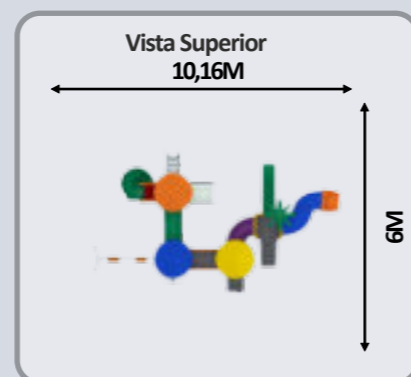

PLAYGROUND

KMP 0401

Para Crianças De 5 a 12 anos	Dimensões do Produto 6 m X 10,16 m	Dimensões de Segurança 9 m X 13,16 m
Crianças Simultâneas 28 crianças	Área Mínima 60,96 m²	Área de Segurança 118,44 m²

Norma que estabelece diversos requisitos de segurança para playgrounds e áreas para lazer infantil.

NBR 16071/21

Fotos meramente ilustrativas. As cores podem variar de acordo com fabricante.

PLAYGROUND

KMP 0402

Para Crianças De 5 a 12 anos	Dimensões do Produto 7,45 m X 5 m	Dimensões de Segurança 10,45 m X 8 m
Crianças Simultâneas 20 crianças	Área Mínima 37,25 m²	Área de Segurança 83,60 m²