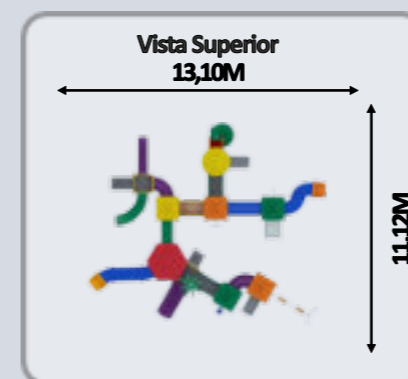

 Para Crianças De
5 a 12 anos

 Dimensões do Produto
13,10 m X 11,12 m

 Dimensões de Segurança
14 m X 12,57 m

 Crianças Simultâneas
66 crianças

 Área Mínima
145,67 m²

 Área de Segurança
227,33 m²

NBR 16071/21