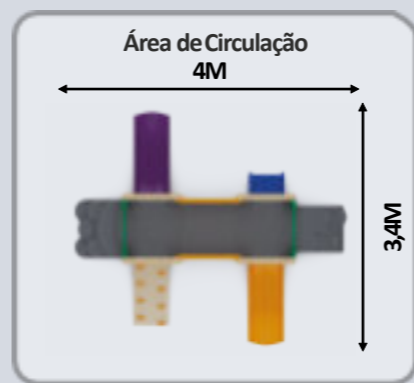

Norma que estabelece diversos requisitos de segurança para playground e áreas para lazer infantil.

NBR 16071/21

Fotos meramente ilustrativas. As cores podem variar de acordo com fabricante.