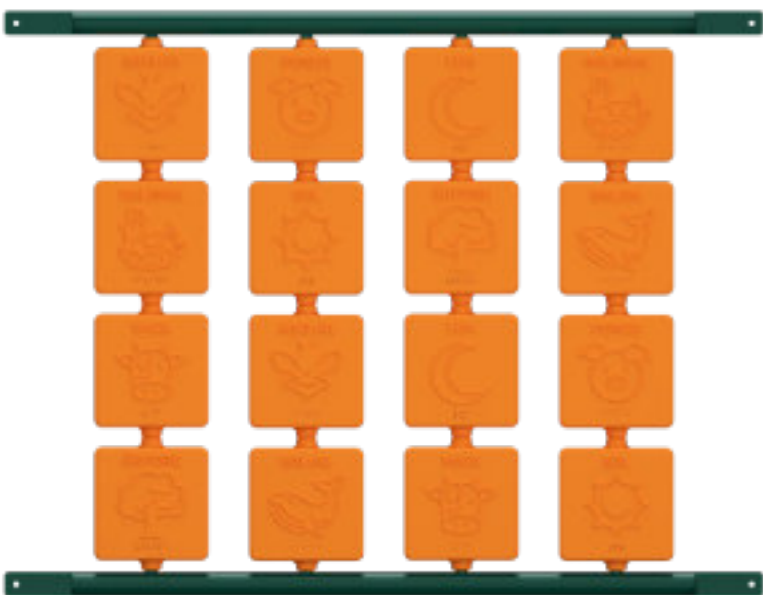

Brinquedos Avulsos
Jogo da Memória