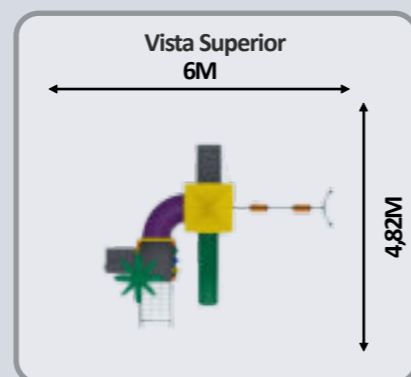

PLAYGROUND

KMP 0209

Para Crianças De 5 a 12 anos	Dimensões do Produto 6 m X 4,82 m	Dimensões de Segurança 9 m X 7,82 m
Crianças Simultâneas 14 crianças	Área Mínima 28,92 m²	Área de Segurança 70,38 m²

Norma que estabelece diversos requisitos de segurança para playgrounds e áreas para lazer infantil.

NBR 16071/21

Fotos meramente ilustrativas. As cores podem variar de acordo com fabricante.

PLAYGROUND

KMP 0301

Para Crianças De 5 a 12 anos	Dimensões do Produto 8,87 m X 8,30 m	Dimensões de Segurança 11,87 m X 11,30 m
Crianças Simultâneas 22 crianças	Área Mínima 73,62 m²	Área de Segurança 134,13 m²