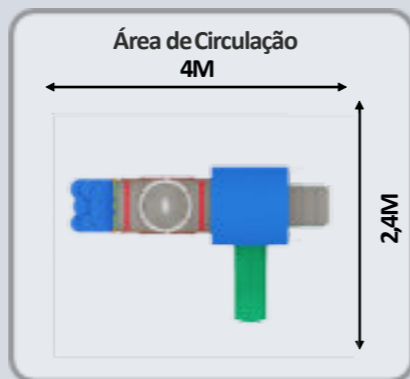

TEMÁTICO

KMT Trem

 Para Crianças De 3 a 7 anos	 Dimensões do Produto 2,4 m X 4 m	 Dimensões de Segurança 5,4 m X 7 m
 Crianças Simultâneas 8 crianças	 Área Mínima 9,60 m²	 Área de Segurança 37,80 m²

NBR 16071/21