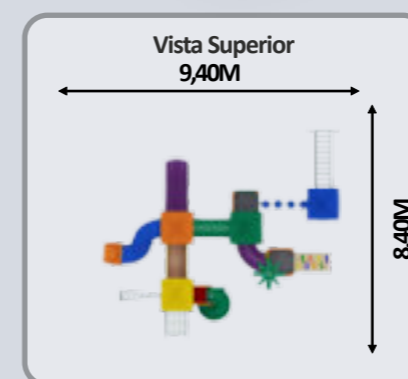

 Dimensões do Produto
9,40 m X 8,40 m

 Dimensões de Segurança
12,40 m X 11,40 m

 Crianças Simultâneas
35 crianças

 Área Mínima
78,96 m²

 Área de Segurança
141,36 m²

 Norma que estabelece diversos requisitos de segurança para playgrounds e áreas para lazer infantil.
NBR 16071/21