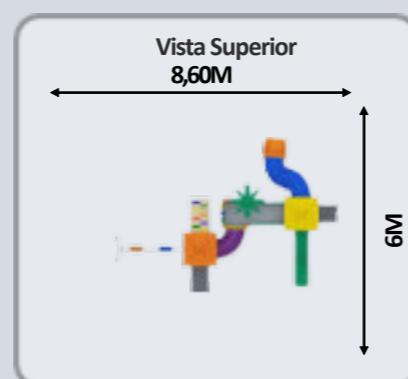

PLAYGROUND

KMP 0303

Para Crianças De
5 a 12 anos

Dimensões do Produto
8,60 m X 6 m

Dimensões de Segurança
11,60 m X 9 m

Crianças Simultâneas
20 crianças

Área Mínima
51,60 m²

Área de Segurança
104,40 m²