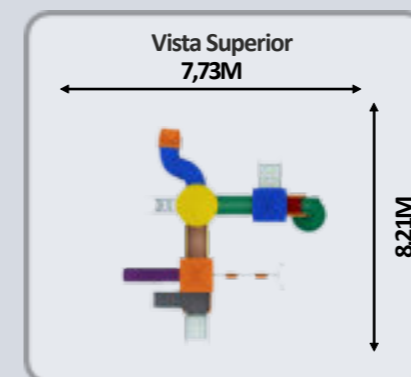

NBR 16071/21

Fotos meramente ilustrativas. As cores podem variar de acordo com fabricante.

**São Leopoldo,
Rio Grande Do Sul**

PLAYGROUND

KMP 0404

 Para Crianças De 5 a 12 anos	 Dimensões do Produto 7,73 m X 8,21 m	 Dimensões de Segurança 10,73 m X 11,21 m
 Crianças Simultâneas 25 crianças	 Área Mínima 63,46 m ²	 Área de Segurança 120,28 m ²