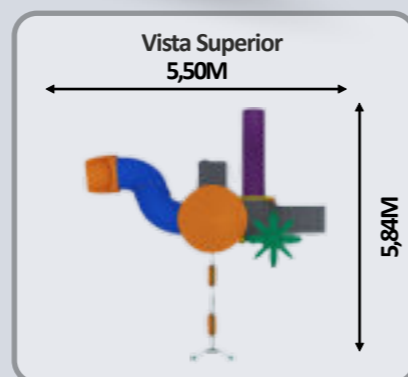

NBR 16071/21

Norma que estabelece diversos requisitos de segurança para playgrounds e áreas para lazer infantil.

Fotos meramente ilustrativas. As cores podem variar de acordo com fabricante.

Cores exclusivas, consultar condições de preço e disponibilidade.

PLAYGROUND

KMP 0201

 Para Crianças De 5 a 12 anos	 Dimensões do Produto 5,50 m X 5,84 m	 Dimensões de Segurança 8,50 m X 8,84 m
 Crianças Simultâneas 12 crianças	 Área Mínima 32,12 m²	 Área de Segurança 75,14 m²