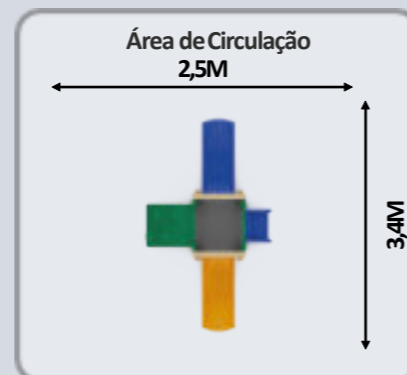

LITTLE PLAY

KLP 0101

Para Crianças De
1 a 6 anos

Dimensões do Produto
2,50 m X 3,40 m

Dimensões de Segurança
5,50 m X 6,40 m

Crianças Simultâneas
7 crianças

Área Mínima
8,50 m²

Área de Segurança
35,20 m²