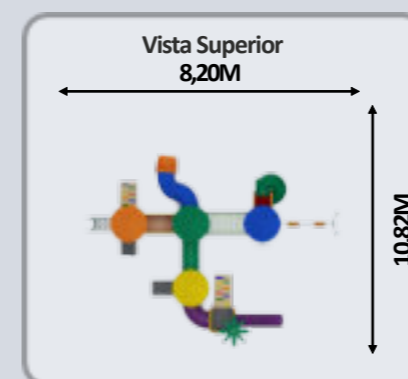

KMP 0502

 Para Crianças De
5 a 12 anos

 Dimensões do Produto
8,20 m X 10,82 m

 Dimensões de Segurança
13,82 m X 11,20 m

 Crianças Simultâneas
34 crianças

 Área Mínima
88,72 m²

 Área de Segurança
154,78 m²

NBR 16071/21