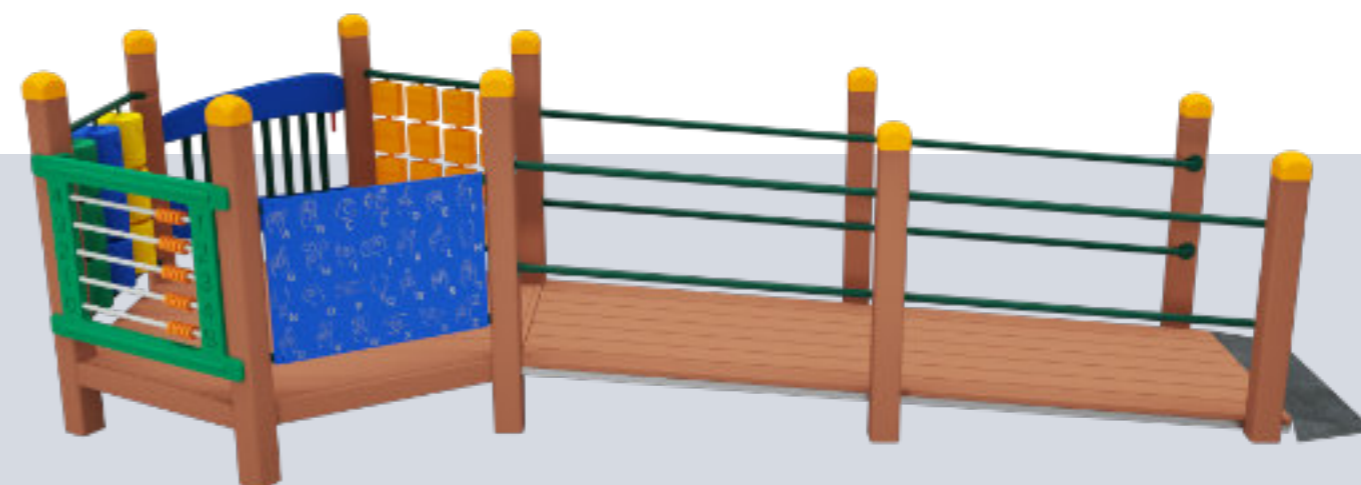

Brinquedos Avulsos
Torre de Atividades

Dimensões do Produto
5,10 m X 2,06 m

NBR 16071/21

Norma que estabelece diversos requisitos de segurança para playground e áreas para lazer infantil.

Fotos meramente ilustrativas. As cores podem variar de acordo com fabricante.