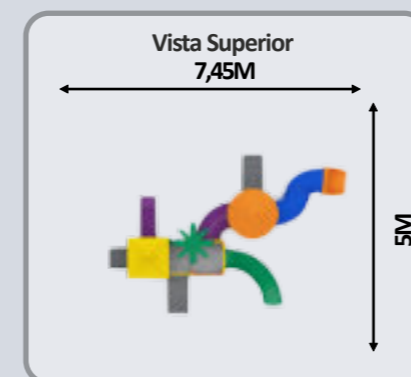

Norma que estabelece diversos requisitos de segurança para playgrounds e áreas para lazer infantil.

NBR 16071/21

Fotos meramente ilustrativas. As cores podem variar de acordo com fabricante.