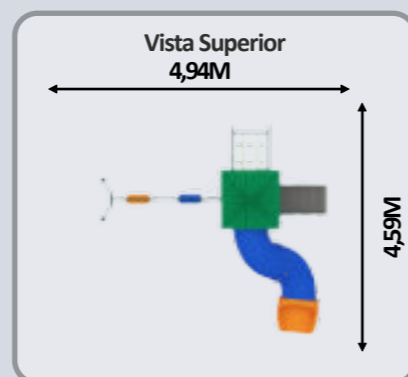

Fotos meramente ilustrativas. As cores podem variar de acordo com fabricante.