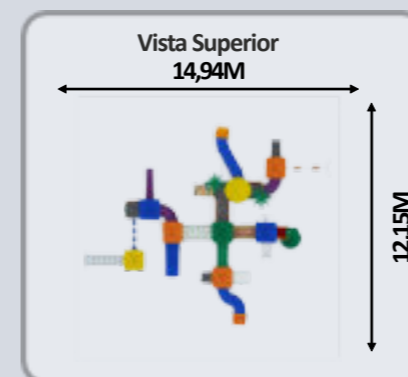

Norma que estabelece diversos requisitos de segurança para playground e áreas para lazer infantil.

Fotos meramente ilustrativas. As cores podem variar de acordo com fabricante.

PLAYGROUND

KMP 01101

 <p>Para Crianças De 5 a 12 anos</p>	 <p>Dimensões do Produto 14,94 m X 12,15 m</p>	 <p>Dimensões de Segurança 17,94 m X 15,15 m</p>
 <p>Crianças Simultâneas 63 crianças</p>	 <p>Área Mínima 181,52 m²</p>	 <p>Área de Segurança 217,79 m²</p>