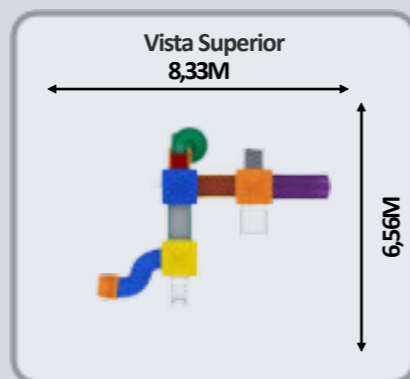

NBR 16071/21

Fotos meramente ilustrativas. As cores podem variar de acordo com fabricante.

PLAYGROUND

KMP 0302

 Para Crianças De 5 a 12 anos	 Dimensões do Produto 8,33 m X 6,56 m	 Dimensões de Segurança 11,33 m X 9,56 m
 Crianças Simultâneas 21 crianças	 Área Mínima 54,64 m²	 Área de Segurança 108,31 m²