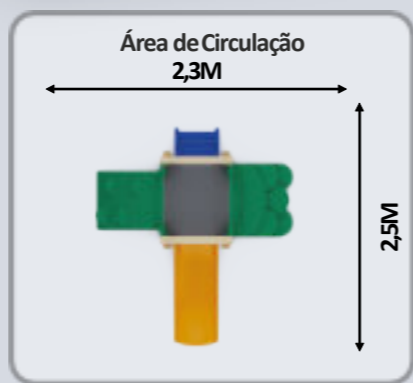

LITTLE PLAY

KLP 0102

Para Crianças De 1 a 6 anos	Dimensões do Produto 2,50 m X 2,30 m	Dimensões de Segurança 5,50 m X 5,30 m
Crianças Simultâneas 7 crianças	Área Mínima 5,75 m²	Área de Segurança 29,15 m²

Norma que estabelece diversos requisitos de segurança para playground e áreas para lazer infantil.

NBR 16071/21

Fotos meramente ilustrativas. As cores podem variar de acordo com fabricante.

LITTLE PLAY

KLP 0201

Para Crianças De 1 a 6 anos	Dimensões do Produto 4 m X 3,4 m	Dimensões de Segurança 7 m X 6,40 m
Crianças Simultâneas 14 crianças	Área Mínima 13,60 m²	Área de Segurança 44,80 m²