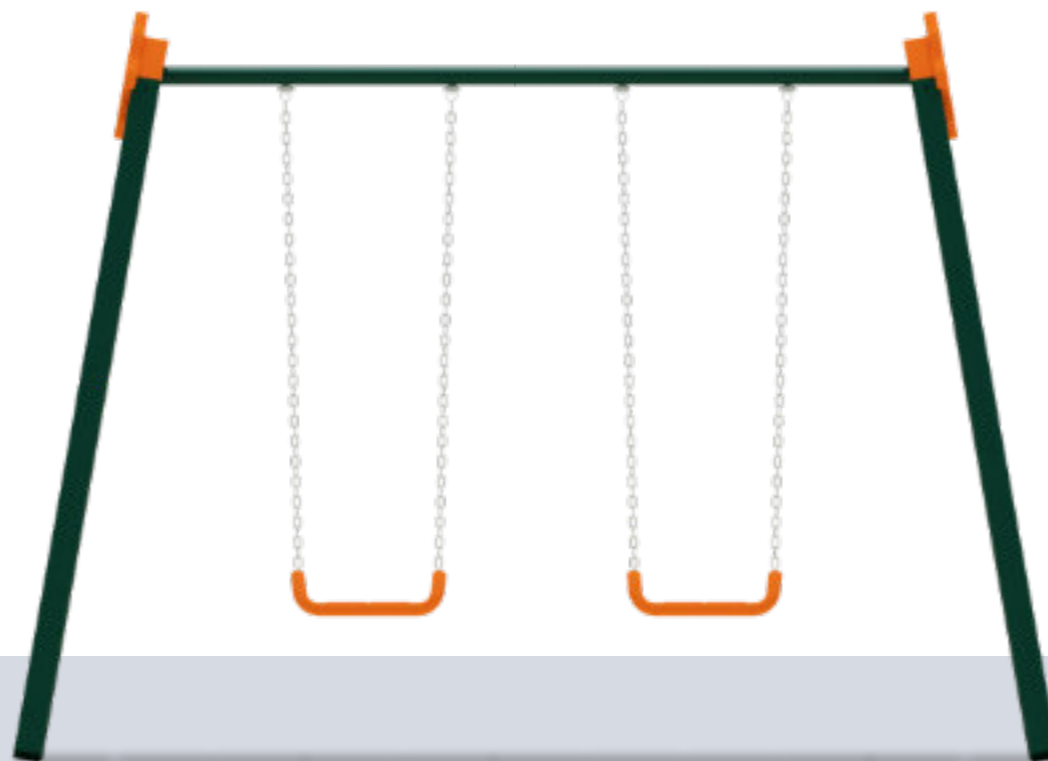

Brinquedos Avulsos
Balanço Alumino
Assento Infantil

Dimensões do Produto
3,41 m X 1,96 m