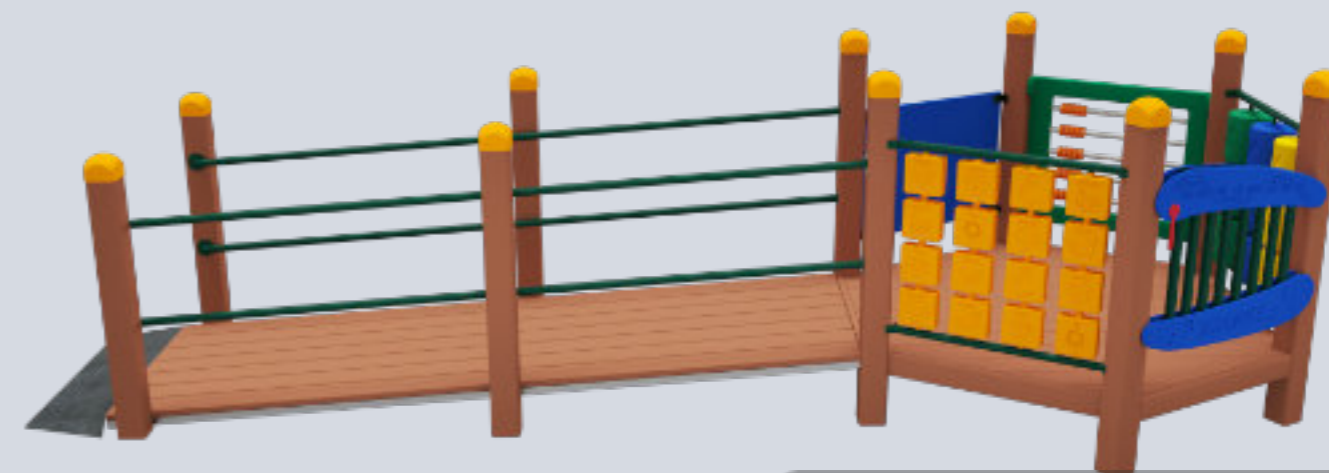

Brinquedos Avulsos
Torre de Atividades

Dimensões do Produto
5,10 m X 2,06 m

NBR 16071/21

Norma que estabelece diversos requisitos de segurança para playground e áreas para lazer infantil.

Fotos meramente ilustrativas. As cores podem variar de acordo com fabricante.