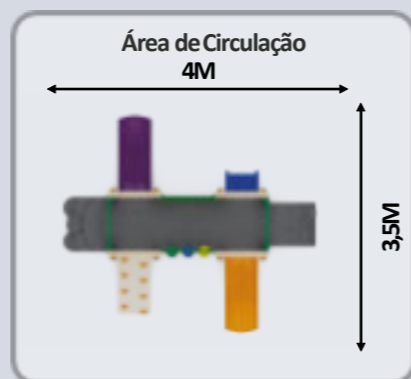

KLP 0203

Para Crianças De 1 a 6 anos	Dimensões do Produto 4 m X 3,50 m	Dimensões de Segurança 7 m X 6,50 m
Crianças Simultâneas 14 crianças	Área Mínima 14 m²	Área de Segurança 45,50 m²

NBR 16071/21

Norma que estabelece diversos requisitos de segurança para playgrounds e áreas para lazer infantil.

Fotos meramente ilustrativas. As cores podem variar de acordo com fabricante.