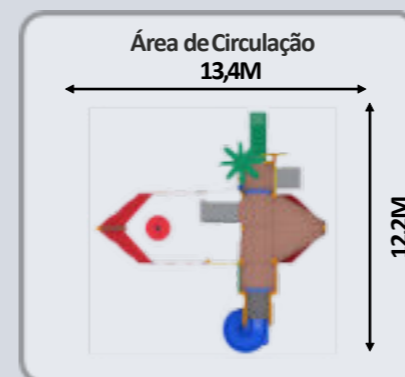

NBR 16071/21

Norma que estabelece diversos requisitos de segurança para playground e áreas para lazer infantil.

Fotos meramente ilustrativas. As cores podem variar de acordo com fabricante.