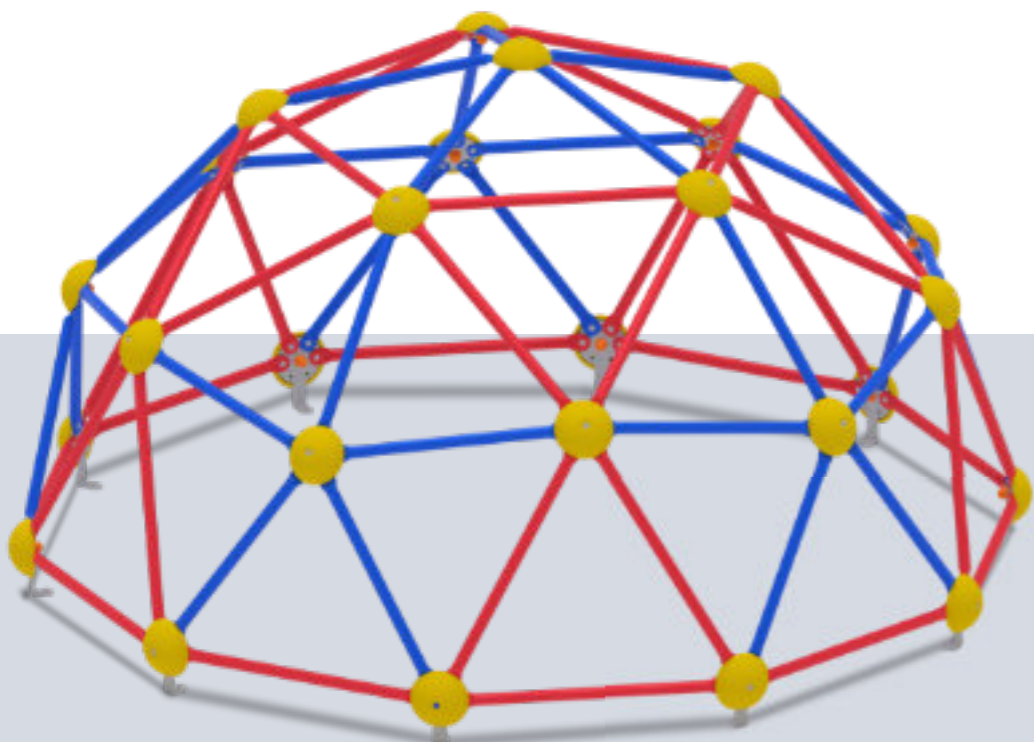

Brinquedos Avulsos
Scandere Domos

Dimensões do Produto
2,60 m X 2,72 m