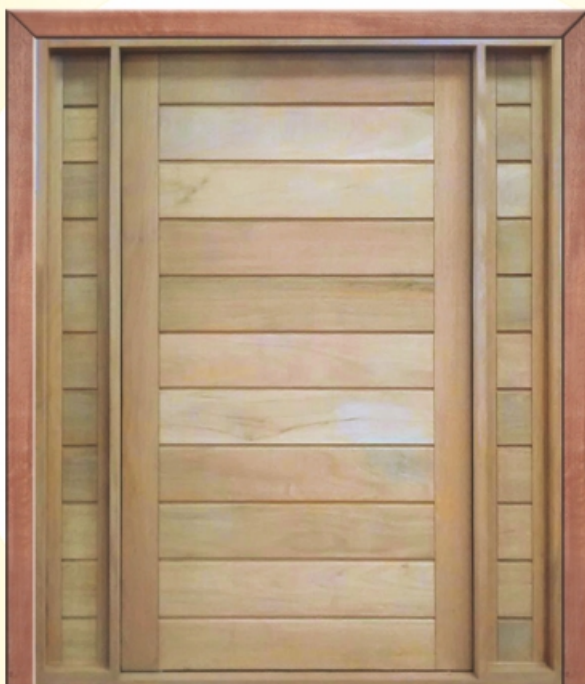

PORTA MEXICANA HORIZONTAL COM BANDEIRA LATERAL