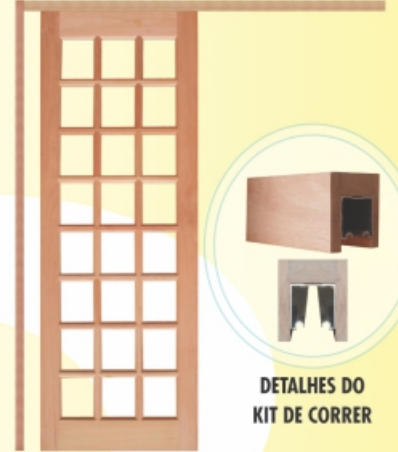

BATENTE DP C/ CAIXILHO LATERAL S/ TRAVA
CÓDIGO 6039 - 0,82 x 1,34m
CÓDIGO 6040 - 0,92 x 1,44m

BATENTE SACI P/V RETO
CÓDIGO 6028 - 0,82m x 1,04m
CÓDIGO 6029 - 0,92m x 1,14m